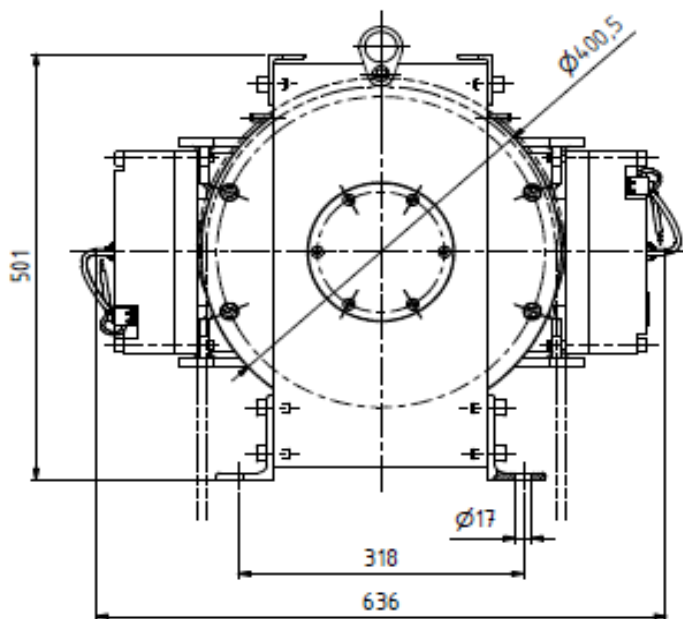

Безредукторные лифтовые лебедки LPS4

Индекс	A, мм	B, мм	C, мм
LPS41	269	436	116
LPS42	314	481	139
LPS43	359	526	162

Лебедка удовлетворяет стандарту Евросоюза EN (EH) 81-1+ A3: 2010 - Техника безопасности для конструкции и монтажа легковых, грузовых и малогабаритных грузовых лифтов Часть 1: Электрические лифты.

Безопасность при обслуживании и уходе обеспечена при соблюдении основных стандартов безопасности при работе на электрических установках: ГОСТ 12.1.019 - 2009, ГОСТ 12.2.003 - 91 и ГОСТ 12.2.007.1 - 75(2001).

А. О. СЛОВРЕС постоянно стремится усовершенствовать качество своей продукции, поэтому технические характеристики и иллюстрации могут изменяться. Они обязательны только после письменного подтверждения со стороны изготовителя.

SLOVRES a.s.
Rastislavova 100, SK-040 01 Košice, Slovakia
Тел.: (00421) 55 7262 111
Факс: (00421) 55 7262 100, 625 04 05

odbyt@slovres.sk

www.slovres.sk

Rev.: 05/2013