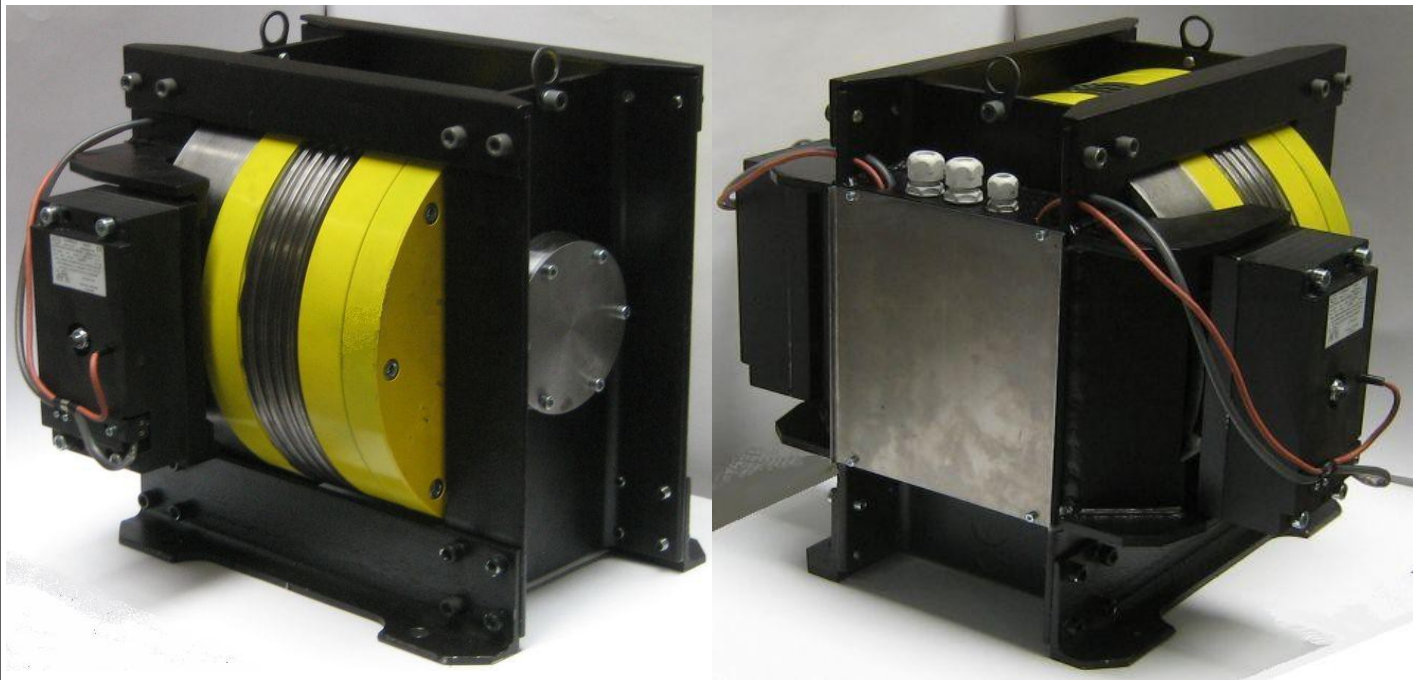

Безредукторные лифтовые лебедки LPS4

У безредукторных лифтовых лебедок LPS4 применен синхронный привод с преобразователем частоты. Лебедки предназначены для привода пассажирских лифтов с кантоведущими шкивами. Двигатель прямо соединен с канатоведущим шкивом, который одновременно является и тормозным барабаном. Основным преимуществом лебедки это низкие строительные расходы, значительно понижен уровень шума, экономия электроэнергии и высокая комфортабельность розгона и торможения

Лебедка удовлетворяет стандарту Евросоюза EN (EH) 81-1+ A3: 2010 - Техника безопасности для конструкции и монтажа легковых, грузовых и малогабаритных грузовых лифтов Часть 1: Электрические лифты.

Безопасность при обслуживании и уходе обеспечена при соблюдении основных стандартов безопасности при работе на электрических установках: ГОСТ 12.1.019 - 2009, ГОСТ 12.2.003 - 91 и ГОСТ 12.2.007.1 - 75(2001).